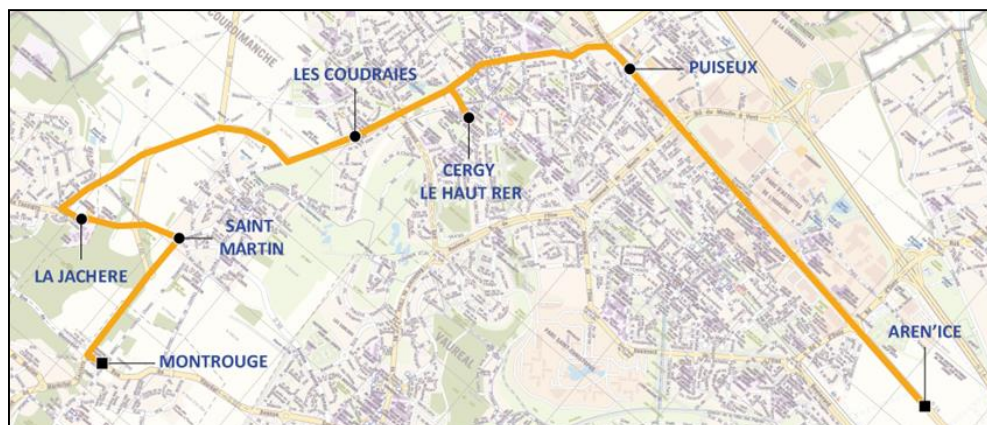

Ligne
ORANGE

Boisemont Montrouge ► Aren'Ice

Horaires valables uniquement le samedi 19 novembre 2016

Pour votre confort, merci de vous présenter 1 à 2 min avant l'horaire de passage prévu

Direction

AREN'ICE

Ligne
ORANGE

Aren'Ice ► Boisemont Montrouge

Horaires valables uniquement le samedi 19 novembre 2016

Pour votre confort, merci de vous présenter 1 à 2 min avant l'horaire de passage prévu

Direction

BOISEMONT MONTROUGE